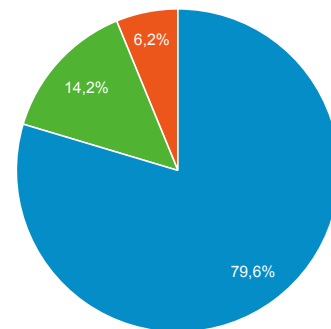

Report Bardonecchia

01 gen 2015 - 31 dic 2015

Tutti gli utenti
100,00% Sessioni

Visite

● Sessioni

Sessioni per Tipo di utente

■ New Visitor ■ Returning Visitor

Prime pagine di accesso al sito

Accessi per dispositivo

■ desktop ■ mobile ■ tablet

Visite per Tipo di traffico

■ organic ■ direct ■ referral

Sessioni per Categoria dispositivo

■ desktop ■ mobile ■ tablet

Sessioni per Lingua

Lingua	Sessioni
it-it	32.741
it	27.940
en-us	1.465
en	317
fr	227