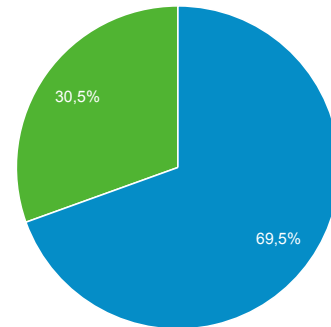

Report Bardonecchia

01 gen 2015 - 31 dic 2015

Tutti gli utenti
100,00% Sessioni

Visite

● Sessioni

Sessioni per Tipo di utente

■ New Visitor ■ Returning Visitor

Prime pagine di accesso al sito