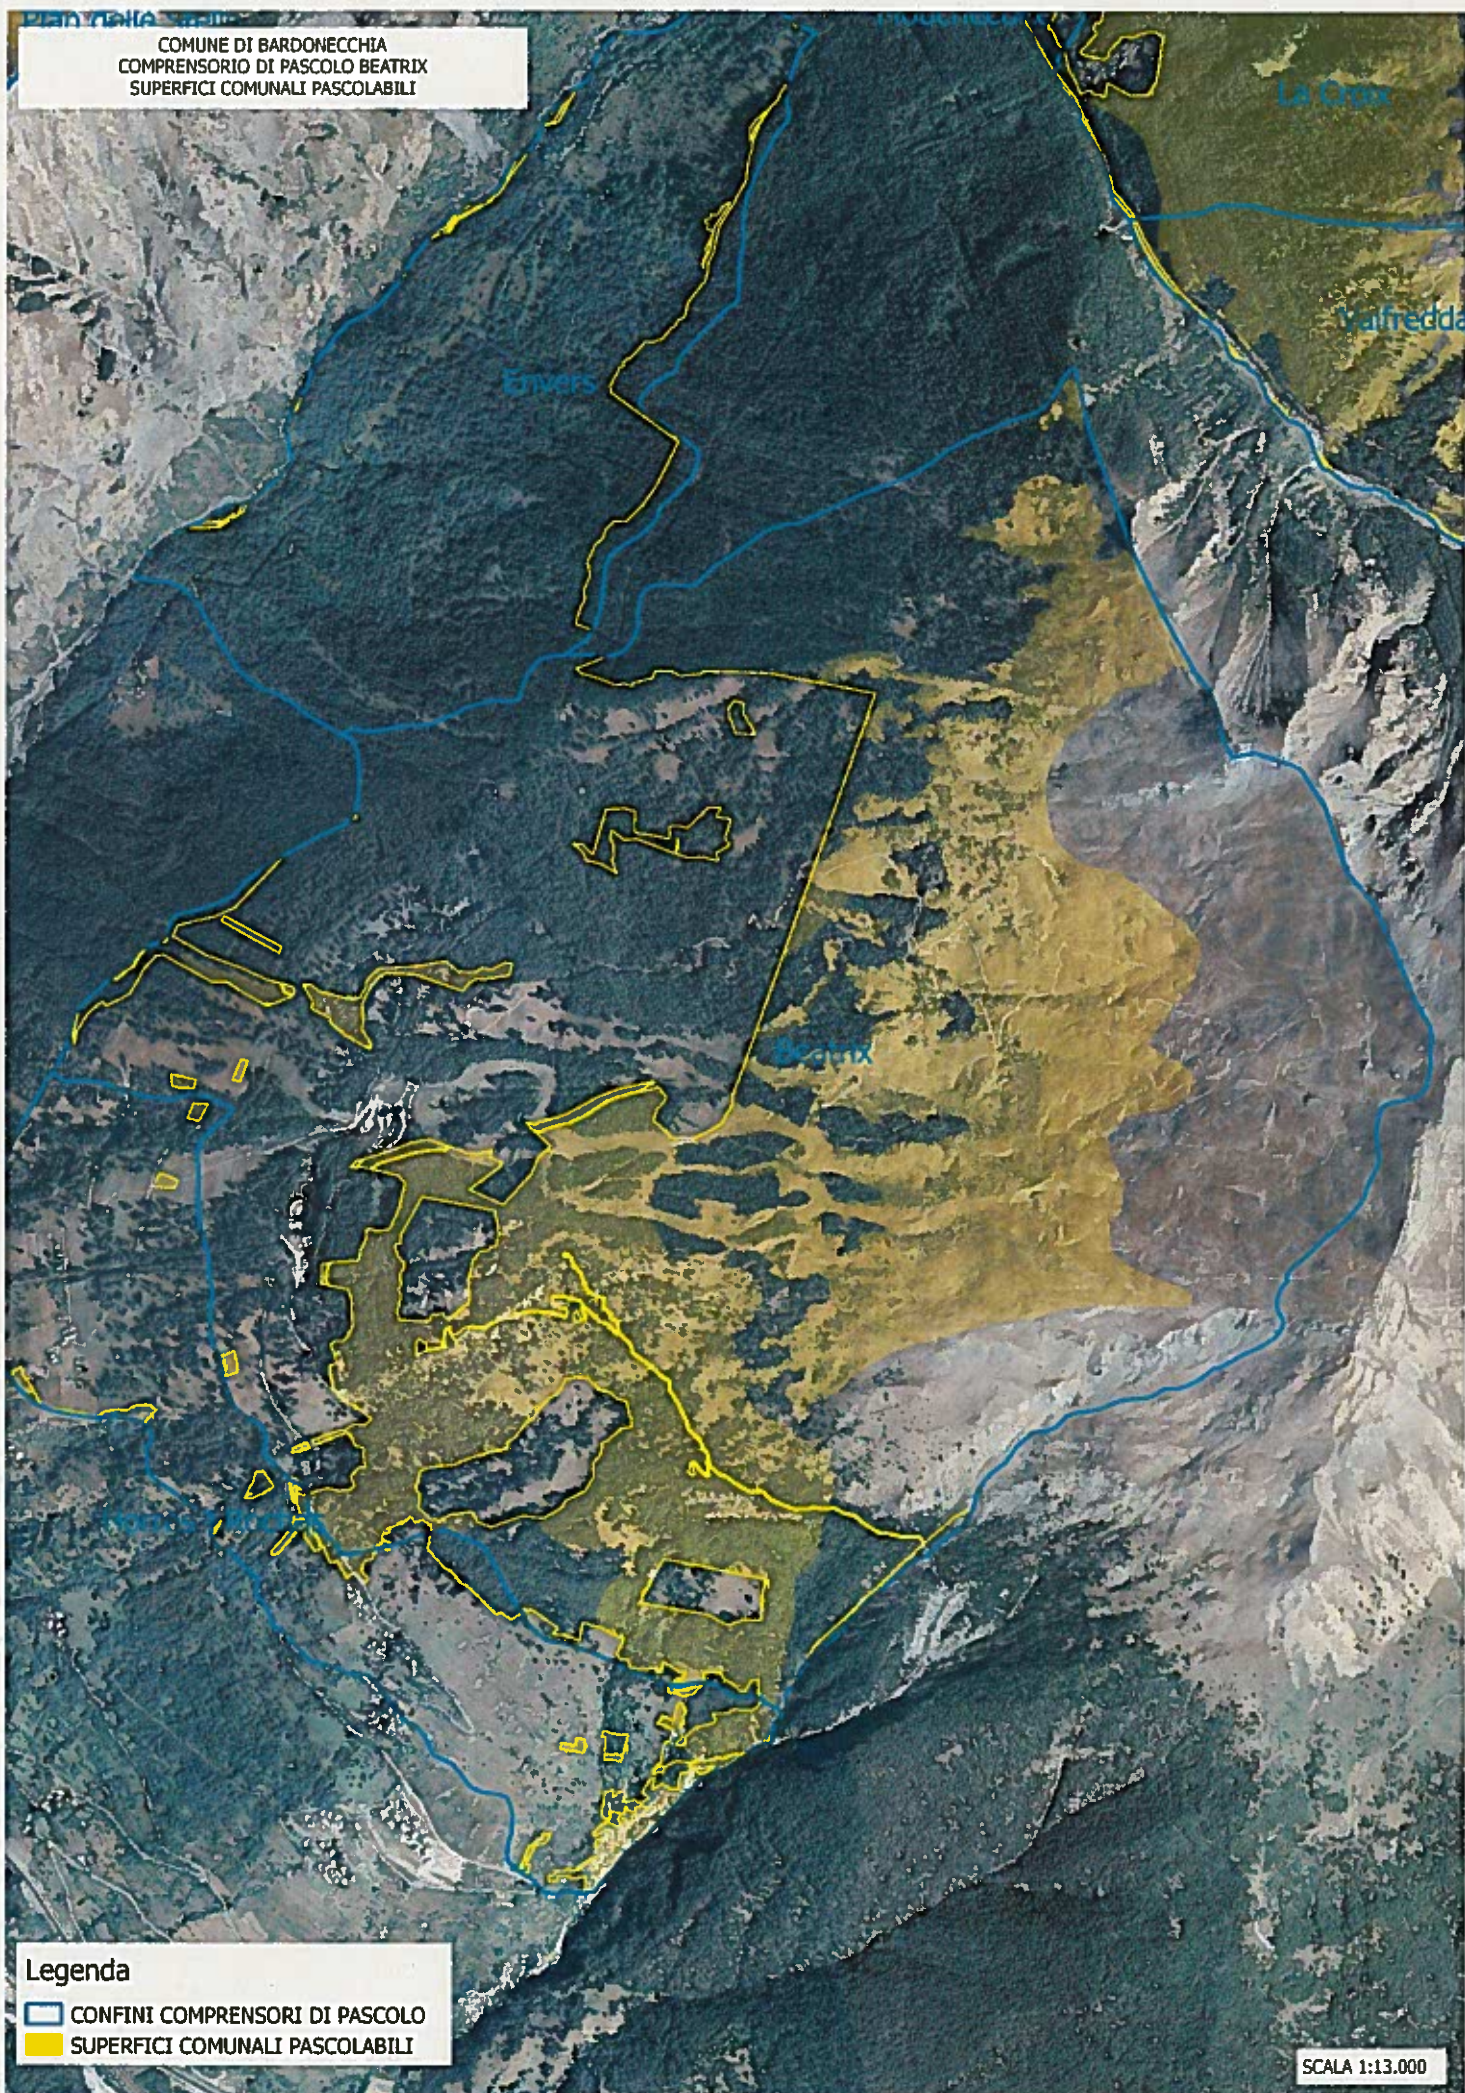

COMUNE DI BARDONECCHIA  
COMPENSO DI PASCOLO BEATRIX  
SUPERFICI COMUNALI PASCOLABILI

Legenda

- CONFINI COMPENSO DI PASCOLO
- SUPERFICI COMUNALI PASCOLABILI

SCALA 1:13.000