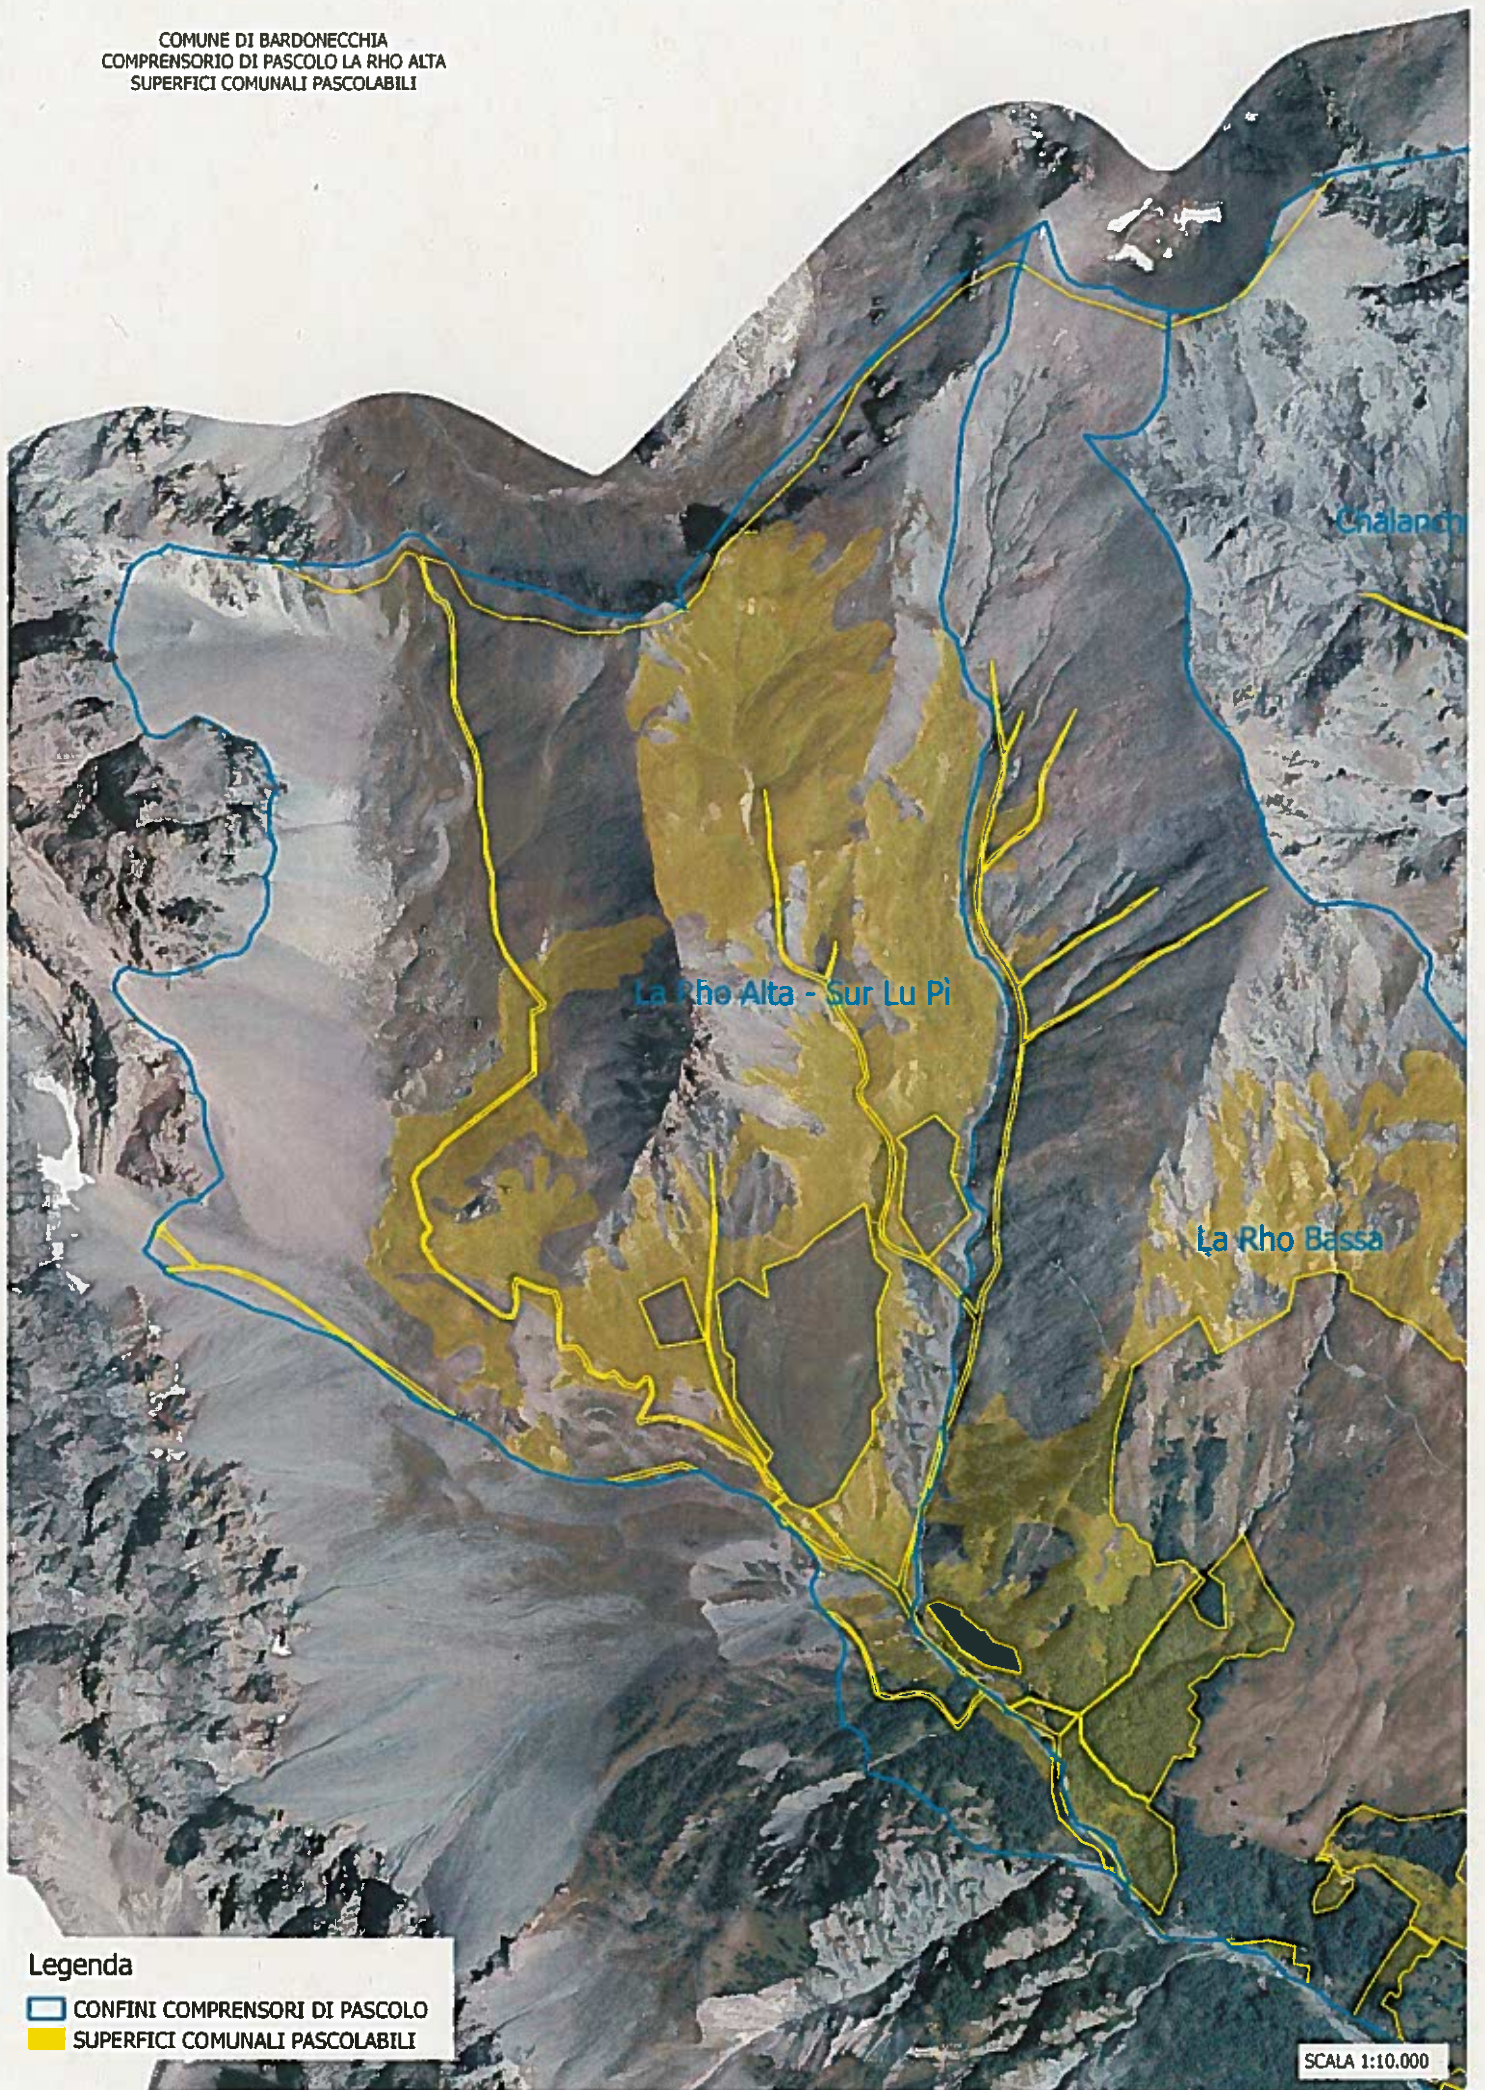

COMUNE DI BARDONECCHIA
COMPENSORIO DI PASCOLO LA RHO ALTA
SUPERFICI COMUNALI PASCOLABILI

Legenda

- CONFINI COMPENSORI DI PASCOLO
- SUPERFICI COMUNALI PASCOLABILI

SCALA 1:10.000