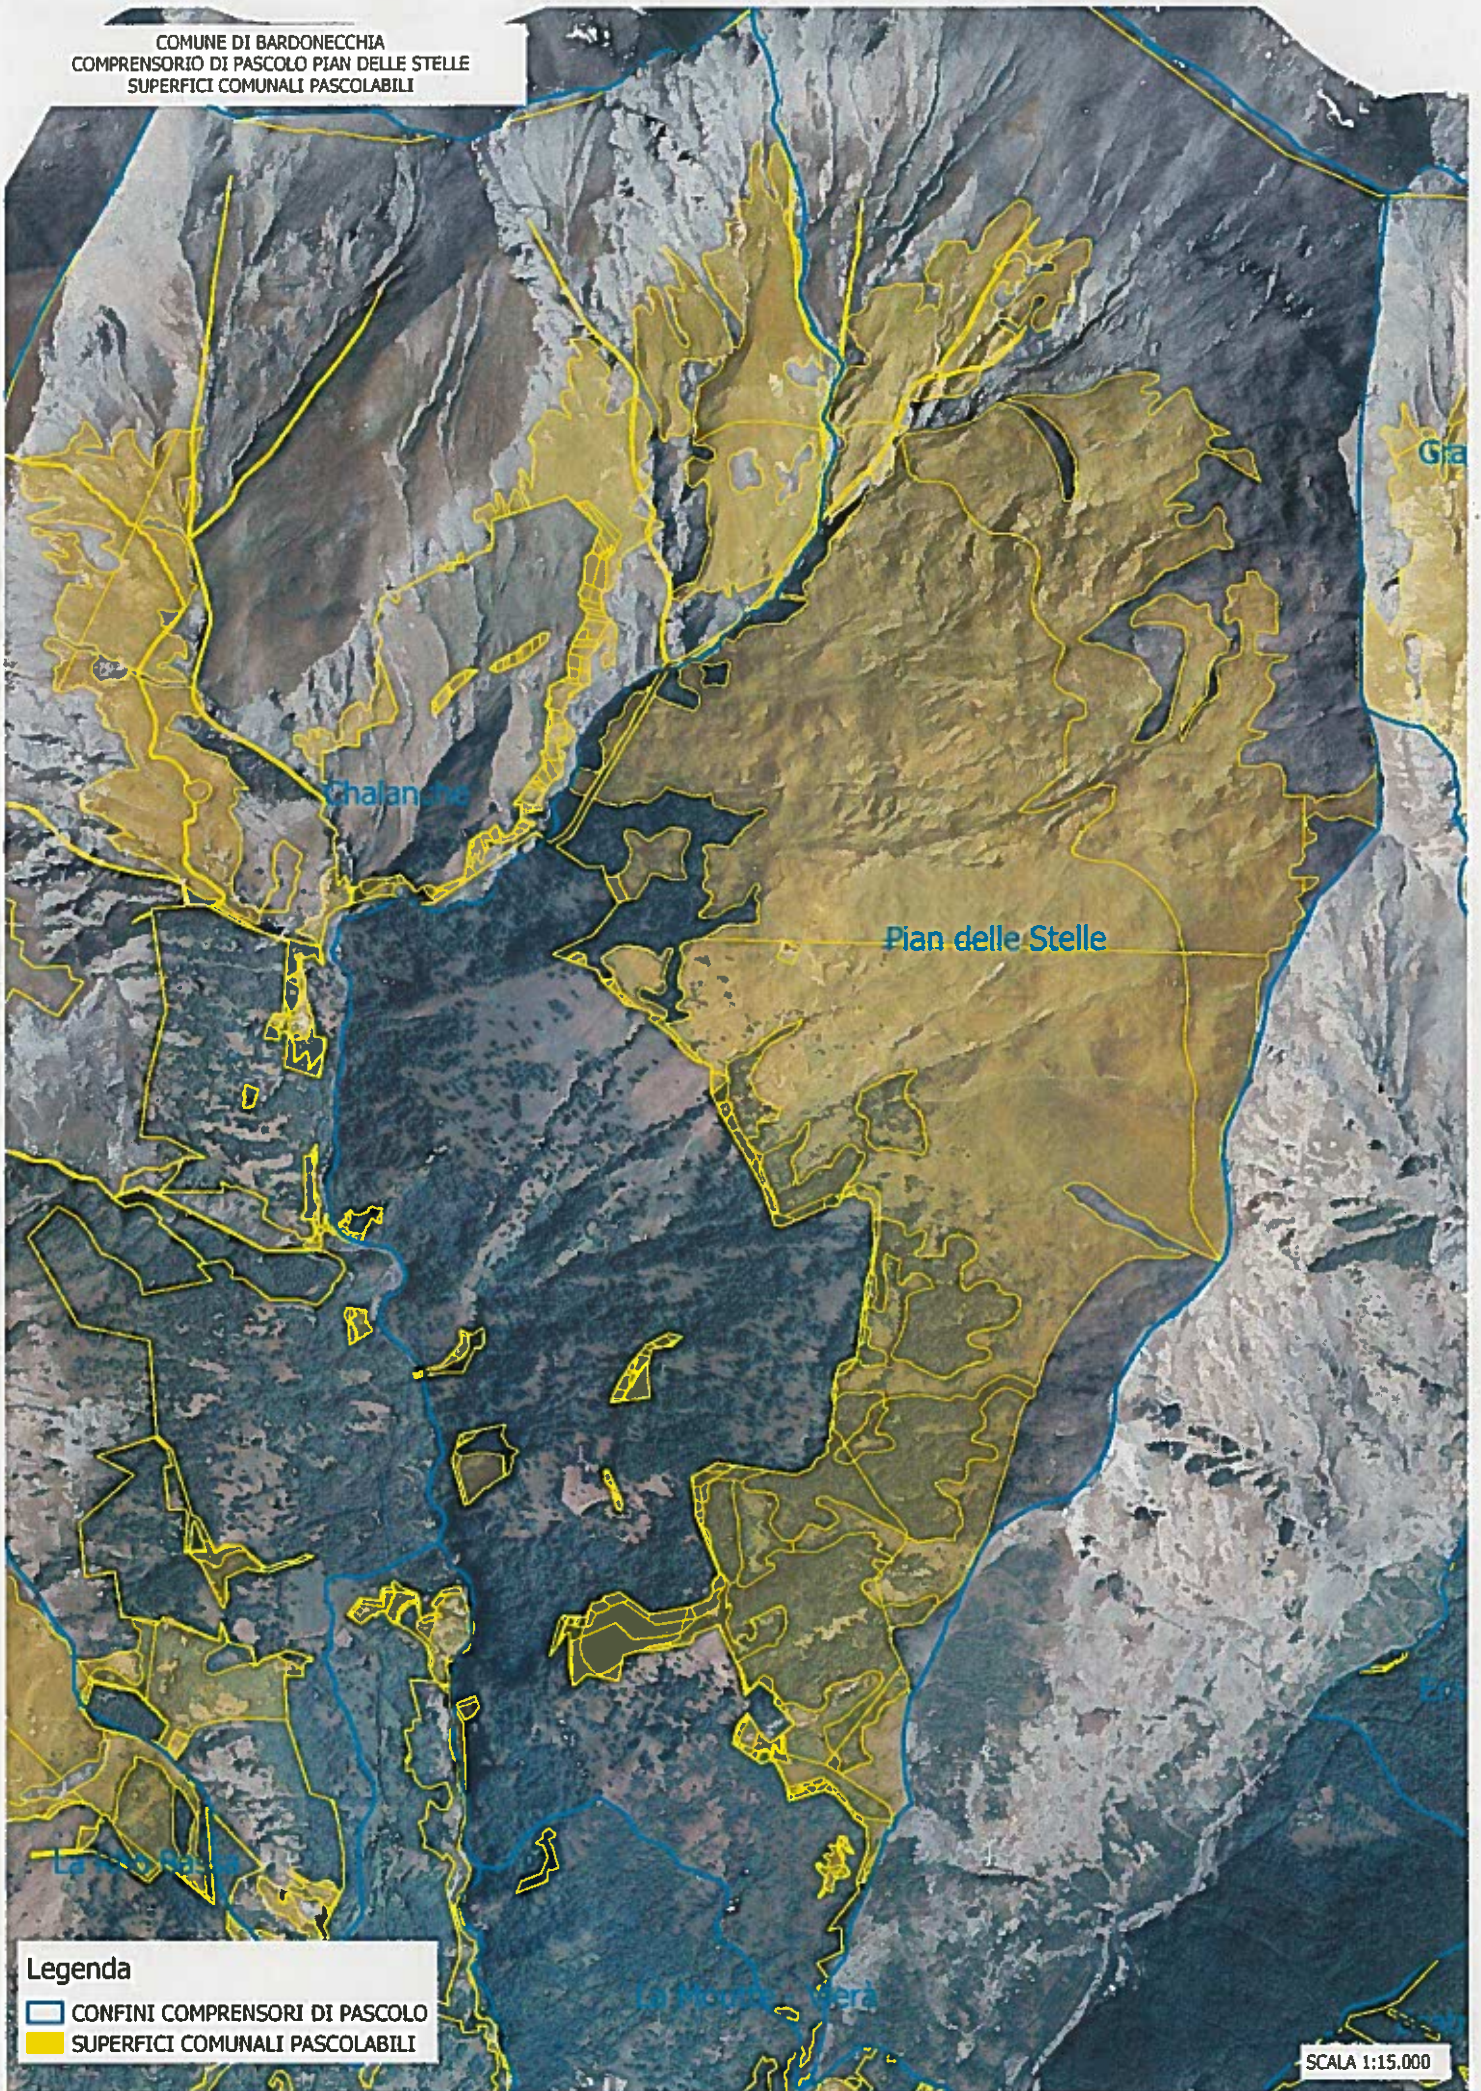

COMUNE DI BARDONECCHIA  
COMPRESORIO DI PASCOLO PIAN DELLE STELLE  
SUPERFICI COMUNALI PASCOLABILI

Legenda

- CONFINI COMPRESORI DI PASCOLO
- SUPERFICI COMUNALI PASCOLABILI

SCALA 1:15.000