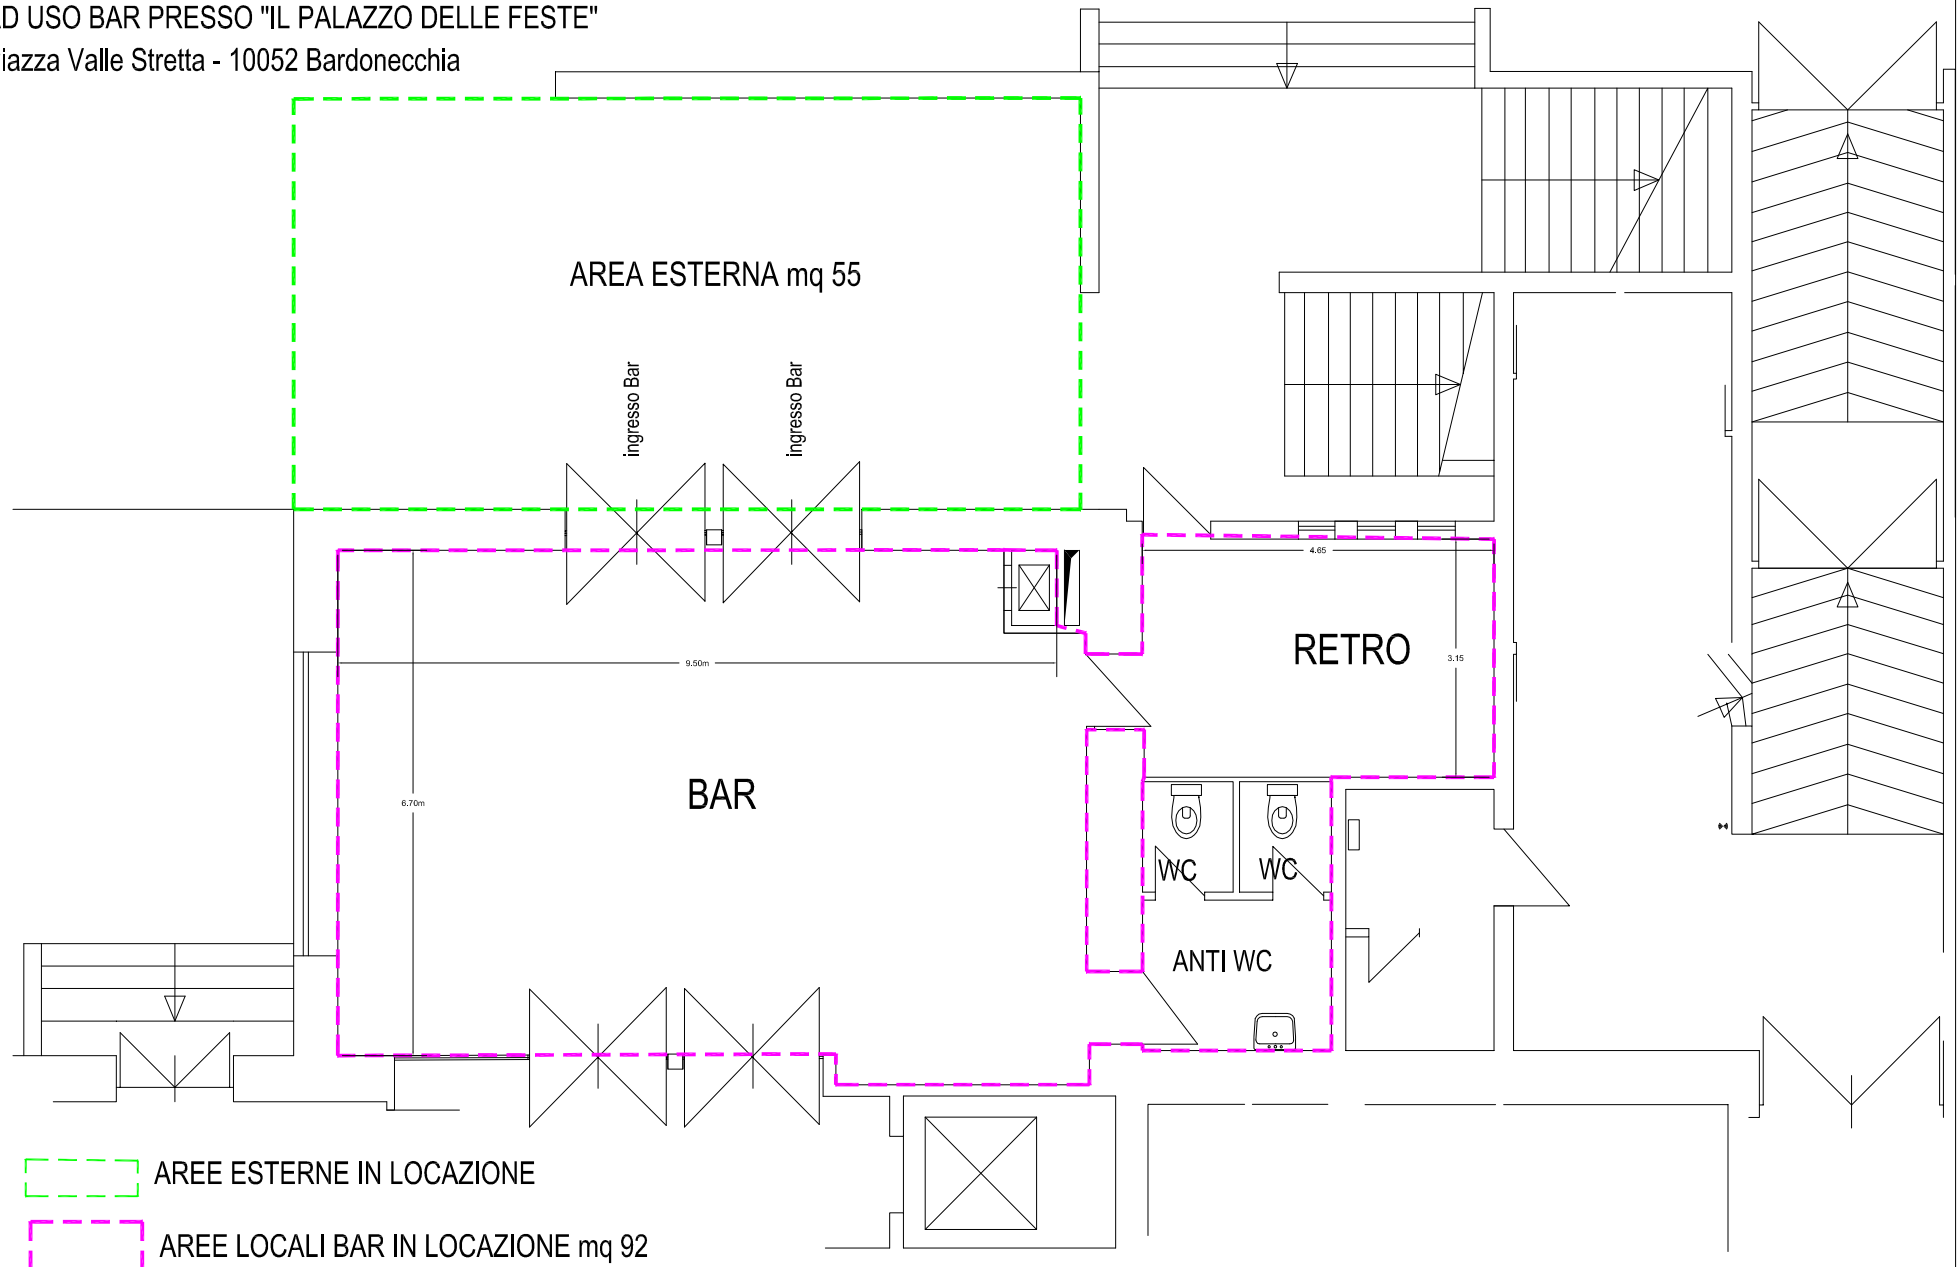

PLANIMETRIA LOCALI COMUNALI
AD USO BAR PRESSO "IL PALAZZO DELLE FESTE"
Piazza Valle Stretta - 10052 Bardonecchia

Planimetria scala 1:100

 AREE ESTERNE IN LOCAZIONE

 AREE LOCALI BAR IN LOCAZIONE mq 92

PLANIMETRIA PIANO TERRENO - SCALA 1:100

PLANIMETRIA TERRAZZA ESTERNA PIANO PRIMO - SCALA 1:200