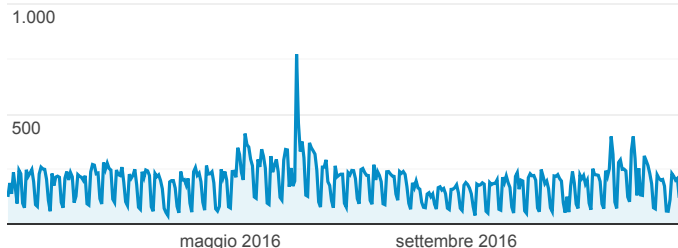

## Report Bardonecchia

1 gen 2016 - 31 dic 2016

**Tutti gli utenti**  
100,00% Sessioni

### Visite

● Sessioni