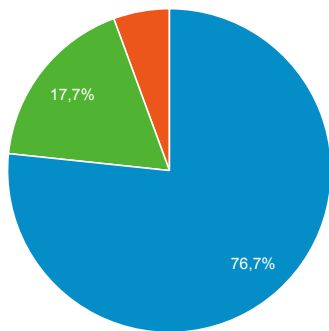

desktop mobile tablet