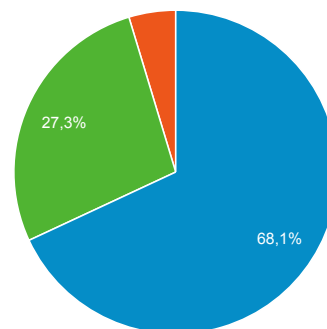

Accessi per dispositivo

■ desktop ■ mobile ■ tablet