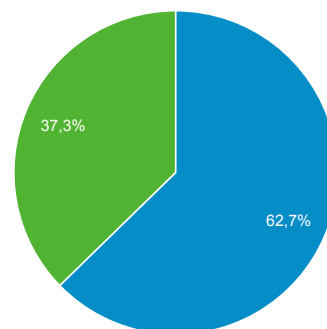

Report Bardonecchia

1 gen 2018 - 31 dic 2018

Tutti gli utenti
100,00% Sessioni

Visite

● Sessioni

Sessioni per Tipo di utente

■ New Visitor ■ Returning Visitor

Prime pagine di accesso al sito

Pagina di destinazione	Sessioni	% nuove sessioni
/	33.321	58,94%
/albo-pretorio/	3.155	17,75%
/servizi_ai_cittadini/imu-2018/	1.766	71,29%
/servizi_ai_cittadini/zona-a-traffico-limitato-2/	1.219	72,11%
/uffici-e-procedimenti/bandi-di-gara/	1.089	52,43%
/servizi_ai_cittadini/distanza-delle-costruzioni-dai-confini-di-proprietà/	1.078	95,08%
/organigramma/servizio-polizia-locale/	1.000	54,90%
/servizi_ai_cittadini/biblioteca-civica/	992	57,76%
/sue/	977	33,06%
/servizi_ai_cittadini/autorizzazione-allacciamento-alla-fognatura-pubblica/	956	95,50%