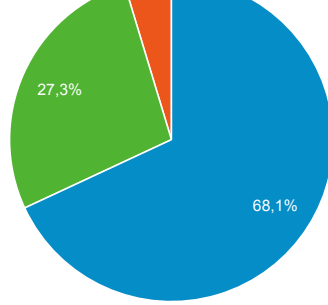

Accessi per dispositivo

■ desktop ■ mobile ■ tablet

Visite per Tipo di traffico

■ organic ■ direct ■ referral ■ email

Sessioni per Categoria dispositivo

■ desktop ■ mobile ■ tablet

Visualizzazioni pagina Amministrazione Trasparente

Pagina	Visualizzazioni di pagina	Visualizzazioni di pagina uniche
/uffici-e-procedimenti/trasparenza-valutazione-merito/	2.799	1.542

Pagine maggiormente visualizzate

Pagina	Visualizzazioni di pagina	Visualizzazioni di pagina uniche
/	46.511	35.024
/albo-pretorio/	12.276	8.597
/servizi_ai_cittadini/imu-2018/	6.393	3.653
/uffici-e-procedimenti/bandi-di-gara/	6.059	4.089
/servizi-e-modulistica/servizi-ai-cittadini/	4.236	2.943
/uffici-e-procedimenti/organigramma/	3.927	2.233