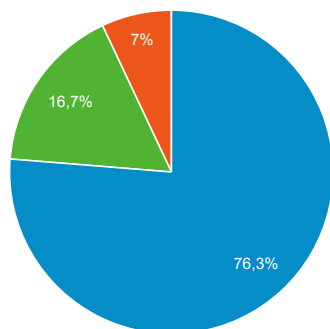

Pagina di destinazione	Sessioni	% nuove sessioni
/	33.321	58,94%
/albo-pretorio/	3.155	17,75%
/servizi_ai_cittadini/imu-2018/	1.766	71,29%
/servizi_ai_cittadini/zona-a-traffico-limitato-2/	1.219	72,11%
/uffici-e-procedimenti/bandi-di-gara/	1.089	52,43%
/servizi_ai_cittadini/distanza-delle-costruzioni-dai-confini-di-proprietà/	1.078	95,08%
/organigramma/servizio-polizia-locale/	1.000	54,90%
/servizi_ai_cittadini/biblioteca-civica/	992	57,76%
/sue/	977	33,06%
/servizi_ai_cittadini/autorizzazione-allacciamento-alla-fognatura-pubblica/	956	95,50%

Accessi per dispositivo

■ desktop ■ mobile ■ tablet

Visite per Tipo di traffico

■ organic ■ direct ■ referral ■ email

Sessioni per Categoria dispositivo

■ desktop ■ mobile ■ tablet

Visualizzazioni pagina Amministrazione Trasparente