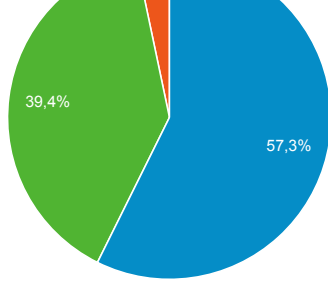

/category/notizie-dal-comune/	4.755	3.460
/uffici-e-procedimenti/organigramma/	4.420	2.347
/servizi-e-modulistica/uffici-o-tributi/	3.916	2.673
/imu-2020/	3.757	2.506
/organigramma/servizio-polizia-locale/	3.588	2.967

Sessioni per Lingua

Lingua	Sessioni
it-it	71.382
it	18.485

Visite per Paese/zona