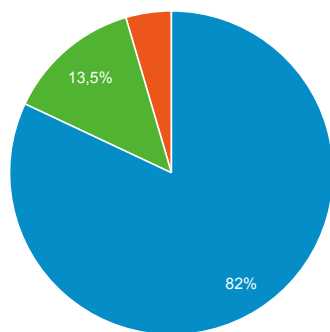

### Prime pagine di accesso al sito

Pagina di destinazione	Sessioni	% nuove sessioni
/	38.433	49,66%
/albo-pretorio/	3.288	17,03%
/organigramma/servizio-polizia-locale/	2.130	61,92%
/servizi_ai_cittadini/imu-2020/	1.563	67,95%
/imu-2020/	1.384	64,52%
/servizi_ai_cittadini/zona-a-traffico-limitato-2/	1.287	66,36%
/category/notizie-dal-comune/	1.267	34,89%
/servizi-e-modulistica/ufficio-tributi/	1.264	57,67%
/sue/	1.263	23,20%
/servizi_ai_cittadini/distanza-delle-costruzioni-dai-confini-di-proprietà/	1.107	95,57%

### Visite per Tipo di traffico

■ organic ■ direct ■ referral ■ email ■ hint