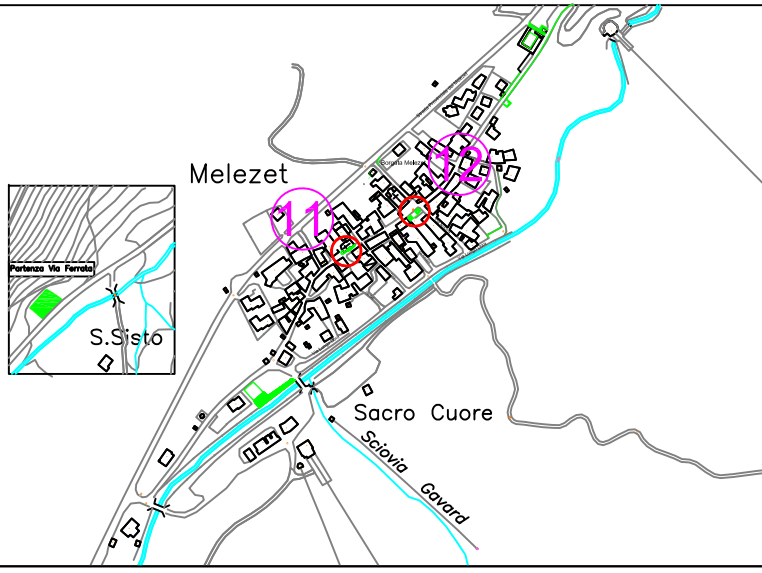

Aree verdi zona Melezet

Aree verdi zona Rochemolles

Comune di Bardonecchia  
Provincia di Torino CAP.10052

UFFICIO C.S.T.

# ADOTTA L'AIUOLA

PLANIMETRIA IDENTIFICAZIONE AIUOLE  
SCALA 1:5.000

Il Responsabile del servizio  
Responsabile Unico del Procedimento  
Dott. Ternavasio Stefano

I redattori:  
Dott. Stefano Ternavasio  
Geom. Mario Signorini

Bardonecchia, Maggio 2022

Aree verdi zona Les Arnauds

Aree verdi zona Pian del Colle

○ AREE VERDI OGGETTO DELL'AFFIDAMENTO

- 1 - Ingresso Via Torino
- 2 - Ingresso Via Medail
- 3 - Piazza Statuto
- 4 - Via Medail Casa Bianca
- 5 - V.le Bramafam accesso scuole elementari
- 6 - Rotonda V.le S. Francesco/Bramafam
- 7 - Rotonda V.le Bramafam/Vittoria
- 8 - Rotonda ingresso Campo Smith/regione Molino
- 9 - Campo Smith/regione Molino Aiuole
- 10 - Rotonda pian del colle Frontiera
- 11 - Fraz. Melezet chiesetta Madonna del Carmine
- 12 - Frazione Melezet piazza della Chiesa
- 13 - Via San Giorgio giardinetto comunale