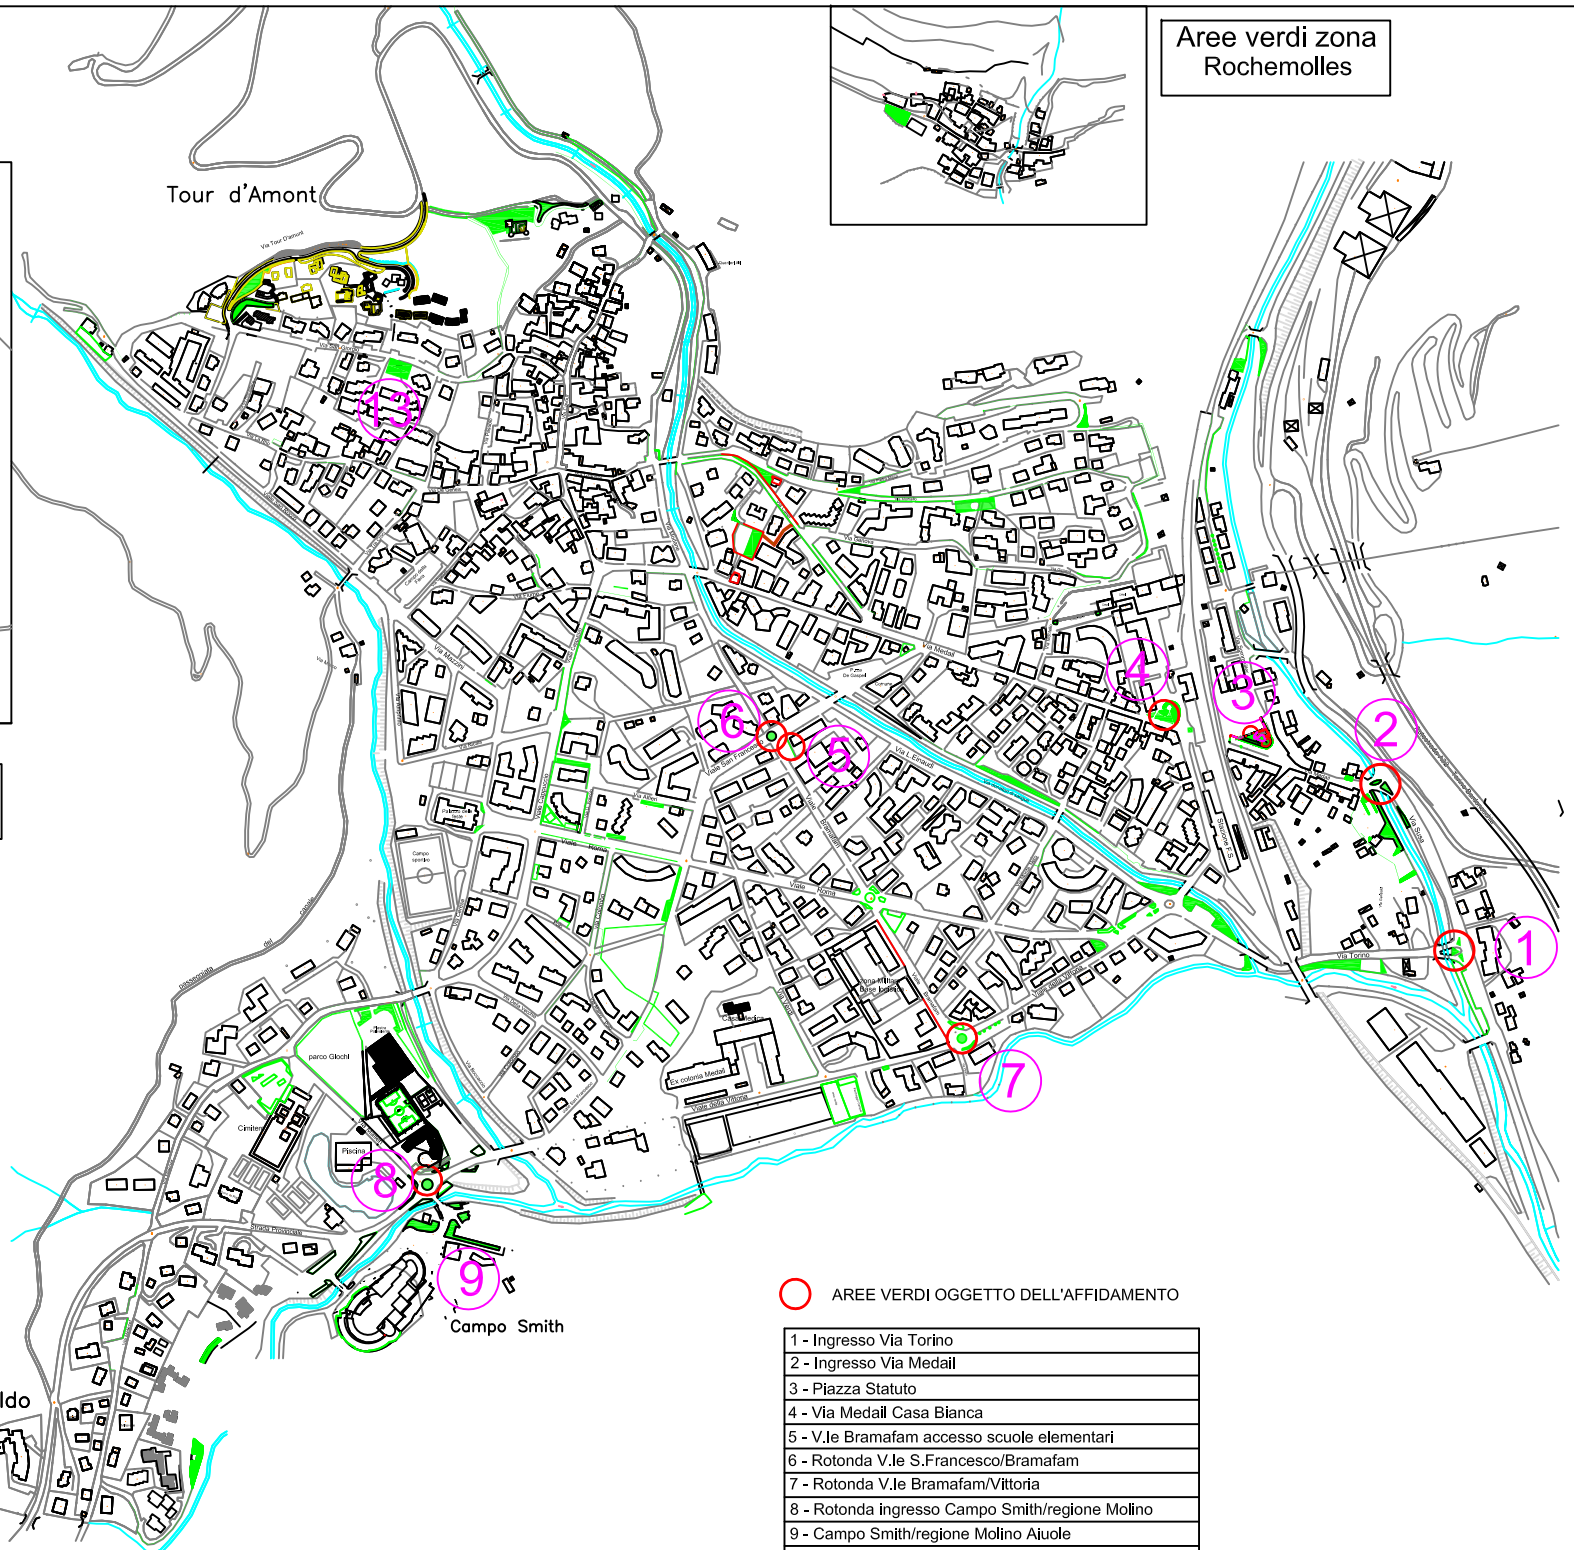

Aree verdi zona Melezet

Aree verdi zona Rochemolles

Comune di Bardonecchia  
Provincia di Torino CAP.10052

UFFICIO C.S.T.

# ADOTTA L'AIUOLA

PLANIMETRIA IDENTIFICAZIONE AIUOLE  
SCALA 1:5.000

Il Responsabile del servizio  
Responsabile Unico del Procedimento  
Dott. Ternavasio Stefano

I redattori:  
Dott. Stefano Ternavasio  
Geom. Mario Signorini

Bardonecchia, Maggio 2022

Aree verdi zona Les Arnauds

Aree verdi zona Pian del Colle

○ AREE VERDI OGGETTO DELL'AFFIDAMENTO

- 1 - Ingresso Via Torino
- 2 - Ingresso Via Medail
- 3 - Piazza Statuto
- 4 - Via Medail Casa Bianca
- 5 - V.le Bramafam accesso scuole elementari
- 6 - Rotonda V.le S. Francesco/Bramafam
- 7 - Rotonda V.le Bramafam/Vittoria
- 8 - Rotonda ingresso Campo Smith/regione Molino
- 9 - Campo Smith/regione Molino Aiuole
- 10 - Rotonda pian del colle Frontiera
- 11 - Fraz. Melezet chiesetta Madonna del Carmine
- 12 - Frazione Melezet piazza della Chiesa
- 13 - Via San Giorgio giardinetto comunale